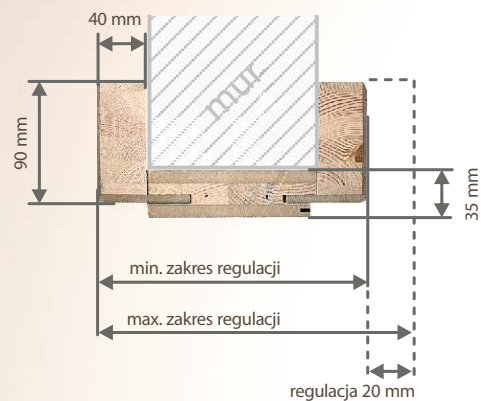

drzwi wewnętrzne

bezprzylgowe
Dąb

Materiał:

40

grubość (mm)

Drzwi bezprzylgowe w okleinie dębowej

Ościeżnica regulowana