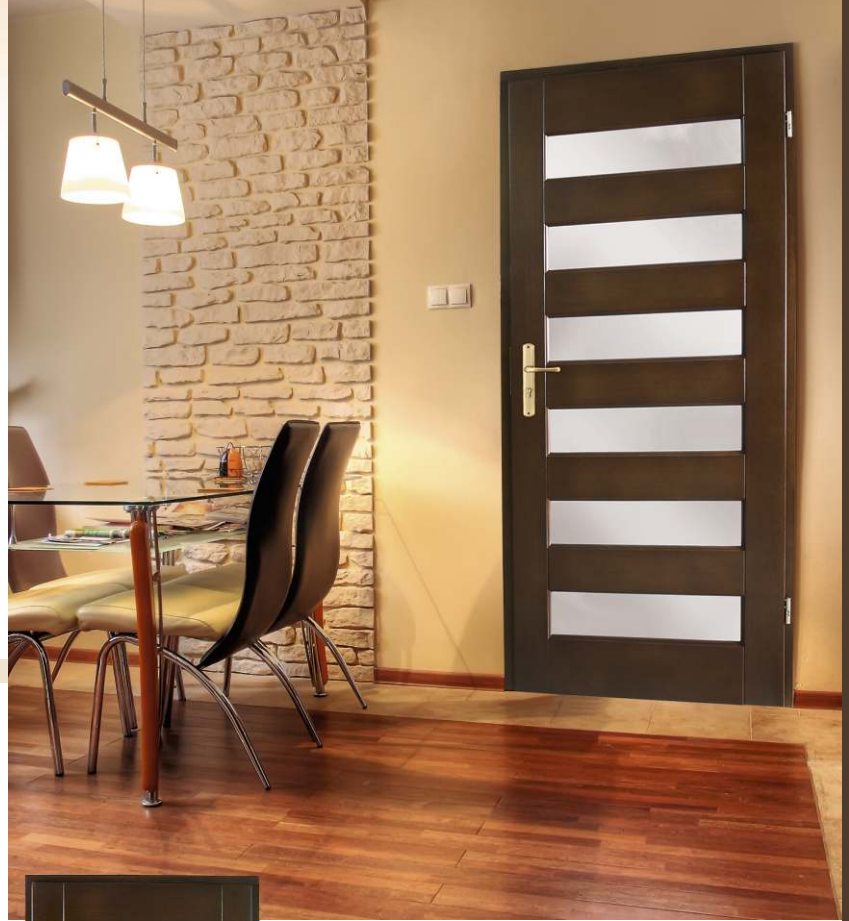

Drzwi bezprzylgowe w okleinie dębowej

Ościeżnica regulowana

zawiasy chowane

zamek magnetyczny

wykończenie soft line

Agis IV

Sosna 40 1300 zł

drzwi wewnętrzne