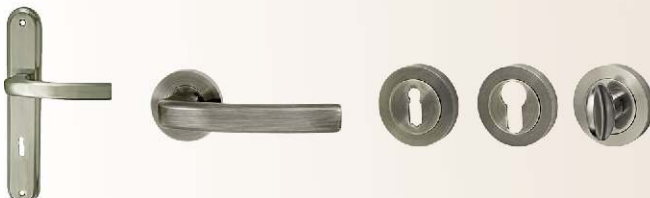

Dora

patyna, nikiel-satyna klucz wk (długi szyld) 75 zł

patyna, nikiel-satyna wc (długi szyld) 85 zł

patyna, nikiel-satyna klucz wk (dzielona) 75 zł
rozeta 25 zł

patyna, nikiel-satyna wc (dzielona) 85 zł
rozeta 25 zł

Vega

nikiel-chrom klucz wk (dzielona) 75 zł
rozeta 25 zł

nikiel-chrom wc (dzielona) 85 zł
rozeta 25 zł