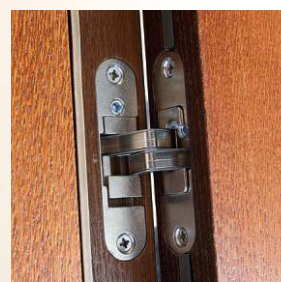

drzwi wewnętrzne

bezprzylgowe
Dąb

Materiał:

40

grubość (mm)

Drzwi bezprzylgowe w okleinie dębowej

Ościeżnica regulowana