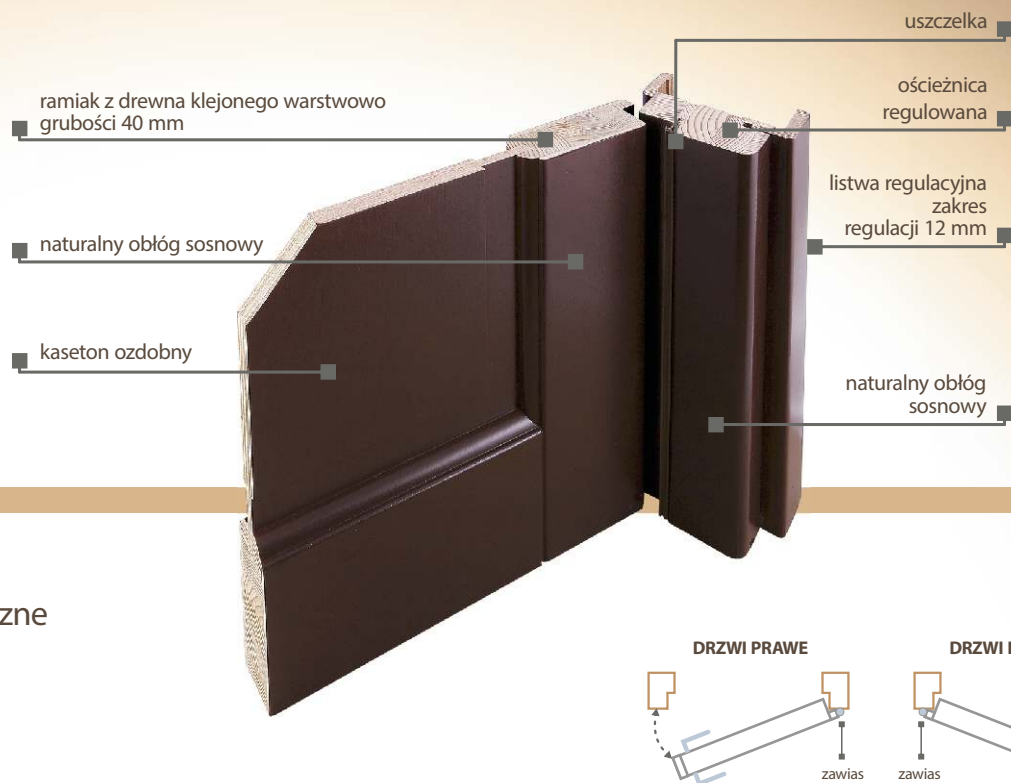

Drzwi wewnętrzne

Opis techniczny	Drzwi wewnętrzne grub. 40 mm	Drzwi wewnętrzne bezprzylgowe grub. 40 mm
Materiał	sosna	dąb
Konstrukcja	ramowo-płycinowa, ościeznica i ramiak skrzydła wykonane z drewna klejonego warstwowo i naprzemiennie, oklejane płytą warstwową, ościeznica o wymiarach 105 x 60 mm, ramiak o grubości 40 mm, istnieje możliwość wykonania za dopłatą ościeznicy regulowanej o rozmiarze pełnej szerokości muru	ramowo-płycinowa sosna w okleinie dębowej, ramiak o grubości 40 mm, istnieje możliwość wykonania za dopłatą ościeznicy regulowanej o rozmiarze pełnej szerokości muru
Wykończenie	system czteropowłokowy; impregnacja, podkładowanie, dwukrotne malowanie lakierem nawierzchniowym, nakładanie odbywa się metodą hydrodynamiczną farbami transparentnymi (lazurami) w 12 kolorach lub farbami z palety RAL (kryjącymi)	system czteropowłokowy; impregnacja, podkładowanie, dwukrotne malowanie lakierem nawierzchniowym, nakładanie odbywa się metodą hydrodynamiczną farbami transparentnymi (lazurami) w 12 kolorach lub farbami z palety RAL (kryjącymi)
Wymiary	typowe 2070 mm x 920 mm oraz wymiary niestandardowe, bez dopłat, do wysokości drzwi 2100 mm i szerokości 920 mm	typowe 2070 mm x 920 mm oraz wymiary niestandardowe, bez dopłat, do wysokości drzwi 2100 mm i szerokości 920 mm
Szklenie	szkło ornamentowe w różnych wzorach i odcieniach oraz matowe bezpieczne (klejone) w drzwiach istnieje możliwość zamiany płyciny drewnianej na pakiet szybowy i odwrotnie, w drzwiach typu WC istnieje możliwość wykonania otworów wentylacyjnych, drzwi wewnętrzne mogą być wykonane również jako przesuwne lub wahadłowe	szkło ornamentowe w różnych wzorach i odcieniach oraz matowe bezpieczne (klejone) w drzwiach istnieje możliwość zamiany płyciny drewnianej na pakiet szybowy i odwrotnie, w drzwiach typu WC istnieje możliwość wykonania otworów wentylacyjnych, drzwi wewnętrzne mogą być wykonane również jako przesuwne lub wahadłowe
Wypożyczenie standardowe	dwa zawiasy regulowane w trzech płaszczyznach, uszczelka na obwodzie ościeznicy, jeden zamek (klucz, wkładka, blokada WC) lub opcja bez zamka (otwór tylko pod klamkę), szkło ornamentowe produkcji polskiej (delta PL, deszczycy, kora, kornik, chinchila)	trzy zawiasy chowane, uszczelka na obwodzie ościeznicy, zamek magnetyczny lub opcja bez zamka (otwór tylko pod klamkę), szyba mleczna bezpieczna
Wypożyczenie dodatkowe, za dopłatą	klamki, szyldy, pochwyty, tuleje wentylacyjne WC, nakładki na zawiasy	klamki, szyldy, pochwyty, tuleje wentylacyjne WC
Wymiar wkładki	31 / 36	31 / 36
Opcje rozbudowy	dostawki boczne; imitacje lub otwierane, naświetla górne	dostawki boczne; imitacje lub otwierane, naświetla górne