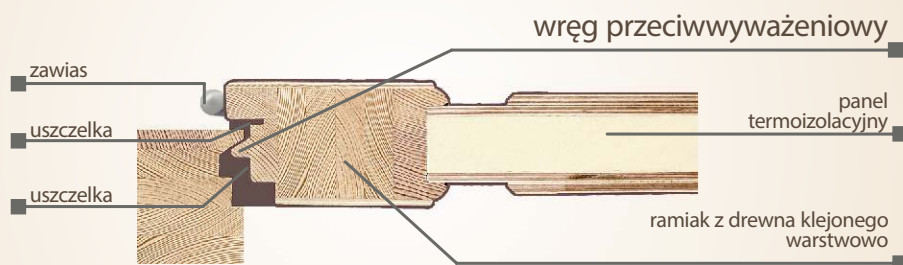

Drzwi zewnętrzne
Grubość 68 mm
Grubość 78 mm

Opis techniczny	Drzwi zewnętrzne grub. 68 mm	Drzwi zewnętrzne grub. 78 mm
Materiał	sosna lub dąb	sosna lub dąb
Konstrukcja	ramowo-płycinowa, ościeznica i ramiak skrzydła wykonane z drewna klejonego warstwowo i naprzemiennie, oklejane płytą warstwową, ościeznica o wymiarach 105 x 60 mm, ramiak o grubości 68 mm, płyciny wykonane z panelu termoizolacyjnego, współczynnik przenikalności cieplnej k 1,5 W/mkw.	ramowo-płycinowa, ościeznica i ramiak skrzydła wykonane z drewna klejonego warstwowo i naprzemiennie, oklejane płytą warstwową, ościeznica o wymiarach 105 x 60 mm, ramiak o grubości 78 mm, płyciny wykonane z panelu termoizolacyjnego, współczynnik przenikalności cieplnej k 1,2 W/mkw.
Wykończenie	system czteropowłokowy; impregnacja, podkładowanie, dwukrotne malowanie lakierem nawierzchniowym, nakładanie odbywa się metodą hydrodynamiczną farbami transparentnymi (lazurami) w 12 kolorach lub farbami z palety RAL (kryjącymi)	system czteropowłokowy; impregnacja, podkładowanie, dwukrotne malowanie lakierem nawierzchniowym, nakładanie odbywa się metodą hydrodynamiczną farbami transparentnymi (lazurami) w 12 kolorach lub farbami z palety RAL (kryjącymi)
Wymiary	typowe 2070 mm x 980 mm oraz wymiary niestandardowe, bez dopłat, do wysokości drzwi 2100 mm i szerokości 1020 mm	typowe 2070 mm x 980 mm oraz wymiary niestandardowe, bez dopłat, do wysokości drzwi 2100 mm i szerokości 1020 mm
Szklenie	pakiet szybowy zespolony o grubości 36 mm z możliwością użycia (opcjonalnie) różnorodnych szyb, w tym ornamentów, witraży oraz szkła wypukłego i grawerowanego, pakiety szybowe mogą być ozdobione wewnętrznym, aluminiowym szprosem, w drzwiach istnieje możliwość zamiany płyciny drewnianej na pakiet szybowy i odwrotnie	pakiet szybowy zespolony o grubości 46 mm z możliwością użycia (opcjonalnie) różnorodnych szyb, w tym ornamentów, witraży oraz szkła wypukłego i grawerowanego, pakiety szybowe mogą być ozdobione wewnętrznym, aluminiowym szprosem, w drzwiach istnieje możliwość zamiany płyciny drewnianej na pakiet szybowy i odwrotnie
Wyposażenie standardowe	próg drewniany, trzy zawiasy regulowane w trzech płaszczyznach, uszczelka w ościeżnicy i skrzydle, dwa zamki, pakiet szybowy ze szkła przezroczystego (float), wręg przeciwwyważeniowy	próg drewniany, cztery zawiasy regulowane w trzech płaszczyznach, uszczelka w ościeżnicy i skrzydle, dwa zamki, listwy aluminiowe na próg, nakładki na zawiasy, wręg przeciwwyważeniowy, pakiet szybowy ze szkła przezroczystego (float)
Wyposażenie dodatkowe, za dopłatą	klamki, szyldy, zamek listwowy-czteropunktowy, listwa antywyważeniowa, wizjer szerokokątny, wkładki, nakładki na zawiasy, listwy aluminiowe na próg, próg aluminiowy, antaba	klamki, szyldy, zamek listwowy-czteropunktowy, wizjer szerokokątny, wkładki, okapnik, próg aluminiowy, antaba
Wymiar wkładki	45 / 50	50 / 50
Opcje rozbudowy	dostawki boczne; imitacje lub otwierane, naświetla górne	dostawki boczne; imitacje lub otwierane, naświetla górne