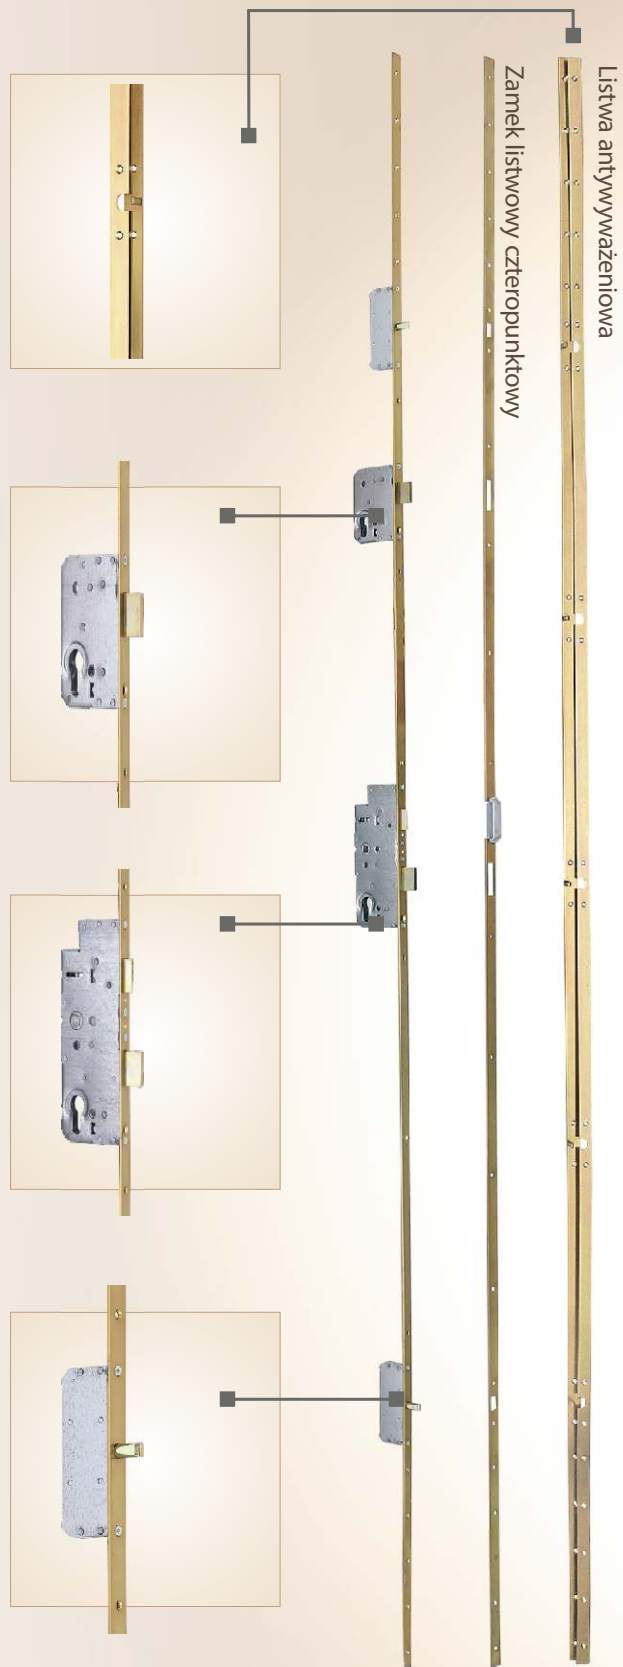

WK góra

KL

WC

WK

Listwy

listwy płaskie
50 mm

listwy płaskie
60 mm

listwy płaskie
70 mm

listwy zaokrąglone
80 mm

dodatki na miarę doskonałości

Na specjalne życzenie wyposażymy drzwi w zależności od Państwa potrzeb w dodatkowe, atestowane zamki, a także idealnie dopasowane klamki oraz wkładki.

Próg aluminiowy

Antaba

Wkładki - system jednego klucza

Wkładki system jednego klucza

Wkładka klasy B (kpl.) 180 zł

Wkładka klasy C (kpl.) 220 zł

Zawias

Nakładki na zawias