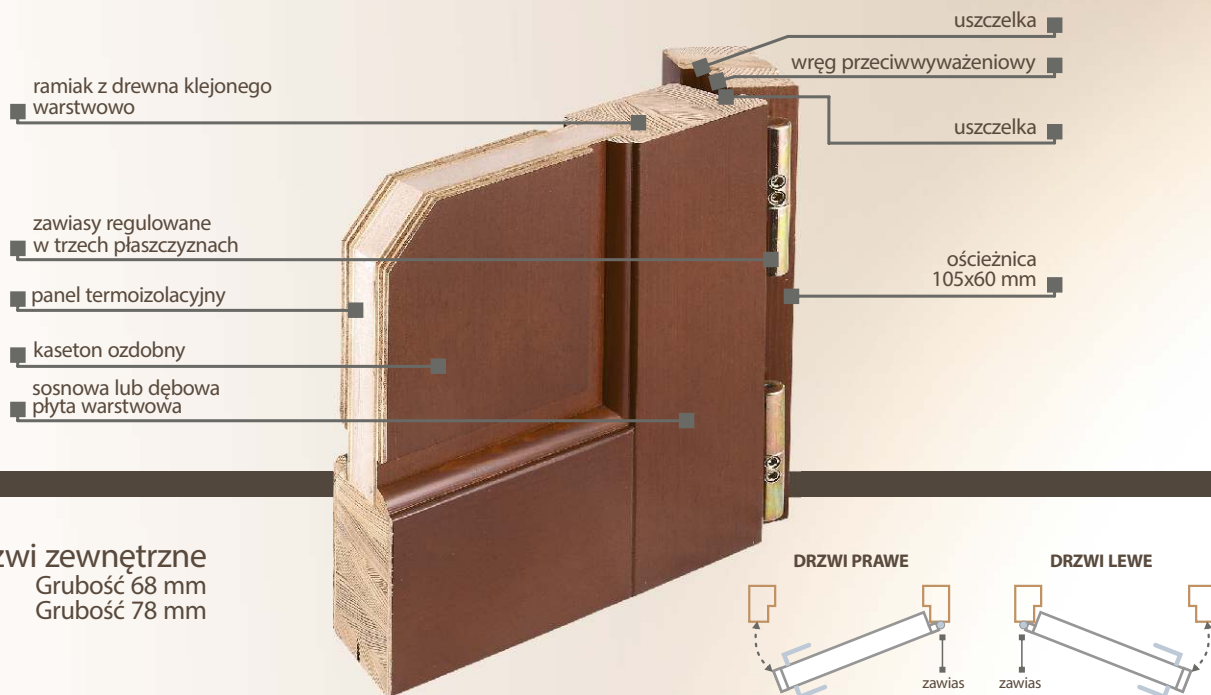

Civis I

Sosna 40 1300 zł

Drzwi zewnętrzne
Grubość 68 mm
Grubość 78 mm

Opis techniczny	Drzwi zewnętrzne grub. 68 mm	Drzwi zewnętrzne grub. 78 mm
Materiał	sosna lub dąb	sosna lub dąb
Konstrukcja	ramowo-płycinowa, ościeznica i ramiak skrzydła wykonane z drewna klejonego warstwowo i naprzemiennie, oklejane płytą warstwową, ościeznica o wymiarach 105 x 60 mm, ramiak o grubości 68 mm, płyciny wykonane z panelu termoizolacyjnego, współczynnik przenikalności cieplnej k 1,5 W/mkw.	ramowo-płycinowa, ościeznica i ramiak skrzydła wykonane z drewna klejonego warstwowo i naprzemiennie, oklejane płytą warstwową, ościeznica o wymiarach 105 x 60 mm, ramiak o grubości 78 mm, płyciny wykonane z panelu termoizolacyjnego, współczynnik przenikalności cieplnej k 1,2 W/mkw.
Wykończenie	system czteropowłokowy; impregnacja, podkładowanie, dwukrotne malowanie lakierem nawierzchniowym, nakładanie odbywa się metodą hydrodynamiczną farbami transparentnymi (lazurami) w 12 kolorach lub farbami z palety RAL (kryjącymi)	system czteropowłokowy; impregnacja, podkładowanie, dwukrotne malowanie lakierem nawierzchniowym, nakładanie odbywa się metodą hydrodynamiczną farbami transparentnymi (lazurami) w 12 kolorach lub farbami z palety RAL (kryjącymi)
Wymiary	typowe 2070 mm x 980 mm oraz wymiary niestandardowe, bez dopłat, do wysokości drzwi 2100 mm i szerokości 1020 mm	typowe 2070 mm x 980 mm oraz wymiary niestandardowe, bez dopłat, do wysokości drzwi 2100 mm i szerokości 1020 mm
Szklenie	pakiet szybowy zespolony o grubości 36 mm z możliwością użycia (opcjonalnie) różnorodnych szyb, w tym ornamentów, witraży oraz szkła wypukłego i grawerowanego, pakiety szybowe mogą być ozdobione wewnętrznym, aluminiowym szprosem, w drzwiach istnieje możliwość zamiany płyciny drewnianej na pakiet szybowy i odwrotnie	pakiet szybowy zespolony o grubości 46 mm z możliwością użycia (opcjonalnie) różnorodnych szyb, w tym ornamentów, witraży oraz szkła wypukłego i grawerowanego, pakiety szybowe mogą być ozdobione wewnętrznym, aluminiowym szprosem, w drzwiach istnieje możliwość zamiany płyciny drewnianej na pakiet szybowy i odwrotnie
Wyposażenie standardowe	próg drewniany, trzy zawiasy regulowane w trzech płaszczyznach, uszczelka w ościeżnicy i skrzydle, dwa zamki, pakiet szybowy ze szkła przezroczystego (float), wręg przeciwwyważeniowy	próg drewniany, cztery zawiasy regulowane w trzech płaszczyznach, uszczelka w ościeżnicy i skrzydle, dwa zamki, listwy aluminiowe na próg, nakładki na zawiasy, wręg przeciwwyważeniowy, pakiet szybowy ze szkła przezroczystego (float)
Wyposażenie dodatkowe, za dopłatą	klamki, szyldy, zamek listwowy-czteropunktowy, listwa antywyważeniowa, wizjer szerokokątny, wkładki, nakładki na zawiasy, listwy aluminiowe na próg, próg aluminiowy, antaba	klamki, szyldy, zamek listwowy-czteropunktowy, wizjer szerokokątny, wkładki, okapnik, próg aluminiowy, antaba
Wymiar wkładki	45 / 50	50 / 50
Opcje rozbudowy	dostawki boczne; imitacje lub otwierane, naświetla górne	dostawki boczne; imitacje lub otwierane, naświetla górne