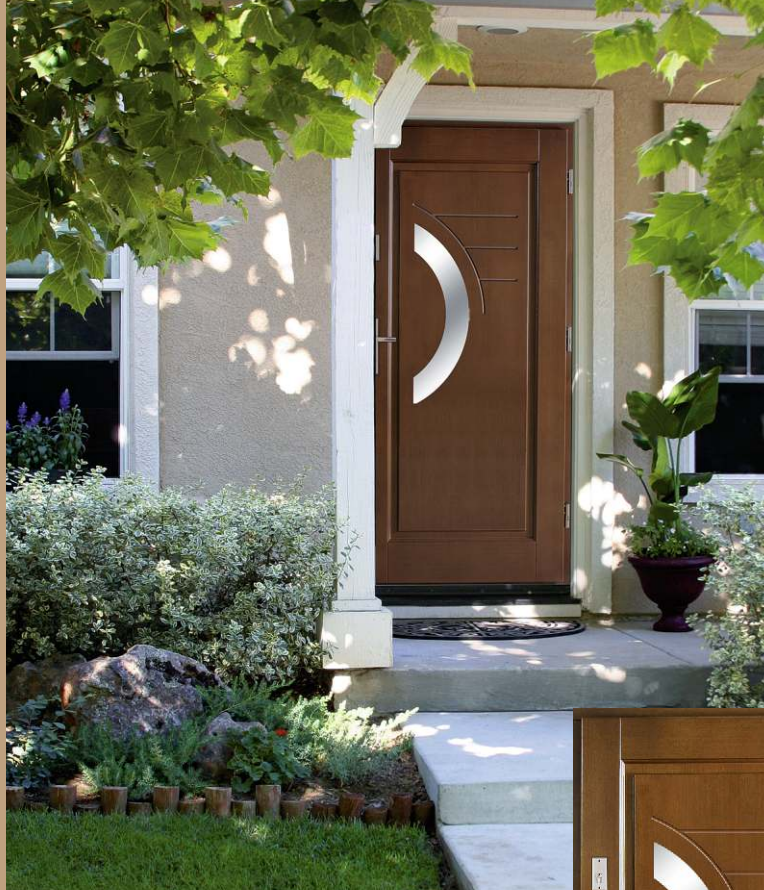

Neon

Sosna 68 2480 zł 78 2980zł
Dąb 68 2740 zł 78 3280 zł

drzwi zewnętrzne

Dąb

Sosna

Materiał:

Podane kwoty są cenami netto – nie zawierają podatku VAT.

funkcjonalność bezpieczeństwo